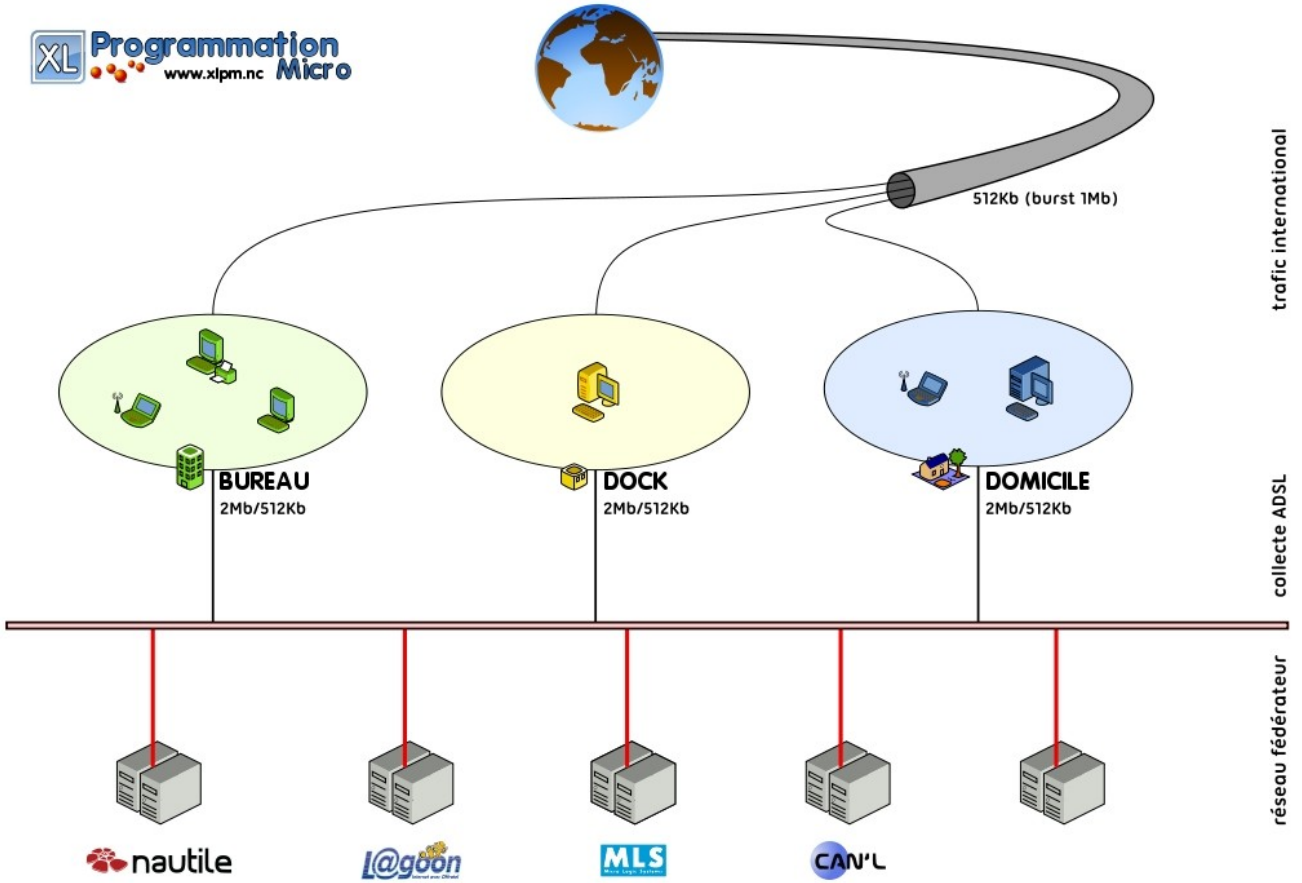

Principe XLNet ADSL 512+

trafic international

collecte ADSL

réseau fédérateur